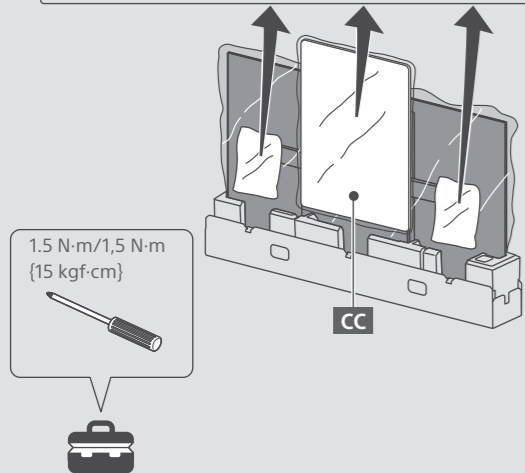

* Ainult teatud piirkondades/riikides/telerimudelitel. / Tikai dažos reģionos/valstīs/dažiem televizoru modeļiem. / Tik kai kuriuose regionuose/šalyse/TV modeliuose. / Odnosi se samo na određene regije/zemlje/modele TV-a. / Samo za določena območja/države/modele televizorja. / Тек шектелген аймақта/елде/ТД үлгісі. / Samo za ograničeni region/zemlju/TV model. / באזורים/במדינות/בדגמי טלוויזיה מסוימים בלבד. /

4693660311

4-693-660-31(1)