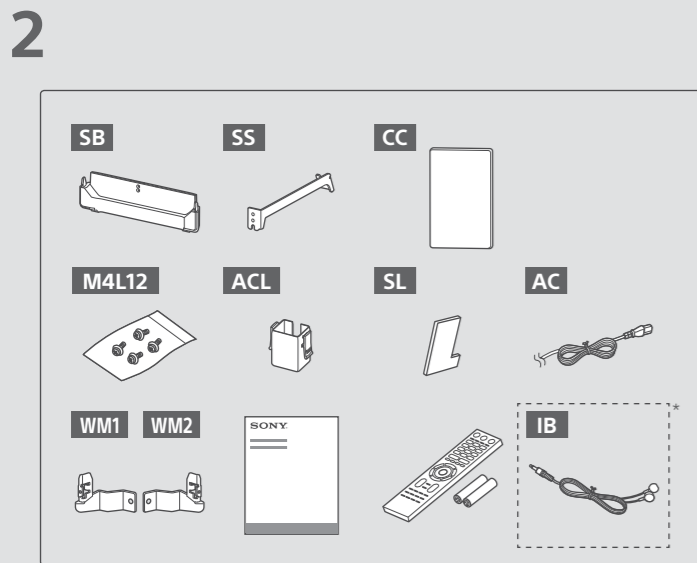

* Ainult teatud piirkondades/riikides/telerimudelitel. / Tikai dažos reģionos/valstīs/dažiem televizoru modeļiem. / Tik kai kuriuose regionuose/šalyse/TV modeliuose. / Odnosi se samo na određene regije/zemlje/modele TV-a. / Samo za določena območja/države/modele televizorja. / Тек шектелген аймақта/елде/ТД үлгісі. / Samo za ograničeni region/zemlju/TV model. / באזורים/במדינות/בדגמי טלוויזיה מסוימים בלבד. /

4693660311

4-693-660-31(1)