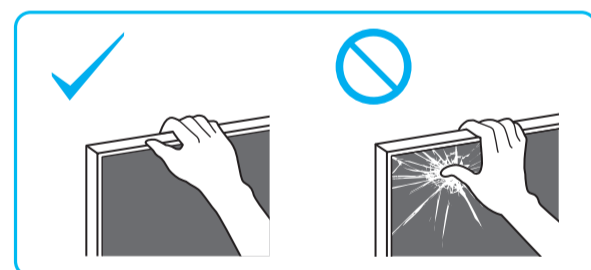

EE	Seadistusjuhend	SI	Priložnik za pripravo
LV	Uzsākšanas ceļvedis	KZ	Орнату нұсқаулығы
LT	Nustatymo vadovas	SR	Vodič za podešavanje
HR	Vodič za postavljanje	HE	מדריך הגדרה

1

1.5 N-m/1,5 N-m
(15 kgf-cm)

2

3

4

5

6

7

8

* Ainult teatud piirkondades/riikides/telerimudelitel. / Tikai dažos reģionos/valstīs/dažiem televizoru modeļiem. / Tik kai kuriuose regionuose/šalyse/TV modeliuose. / Odnosi se samo na određene regije/zemlje/modele TV-a. / Samo za določena območja/države/modele televizorja. / Тек шектелген аймакта/елде/ТД үчүрү. / Samo za ograničeni region/zemlju/TV model. / באזורים/במדינות/בדגמי טלוויזיה מסוימים בלבד. /