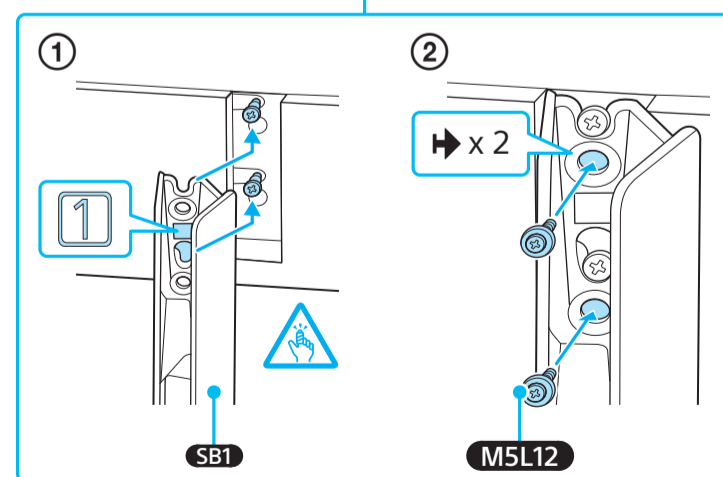

EE	Seadistusjuhend	SI	Priložnik za pripravo
LV	Uzsākšanas ceļvedis	KZ	Орнату нұсқаулығы
LT	Nustatymo vadovas	SR	Vodič za podešavanje
HR	Vodič za postavljanje	HE	מדריך הגדרה

1

1.5 N-m/1,5 N-m
(15 kgf-cm)

2

3

4

5

6

7

8

* Ainult teatud piirkondades/riikides/telerimudelitel. / Tikai dažos reģionos/valstīs/dažiem televizoru modeļiem. / Tik kai kuriuose regionuose/šalyse/TV modeliuose. / Odnosi se samo na određene regije/zemlje/modele TV-a. / Samo za določena območja/države/modele televizorja. / Тек шектелген аймакта/елде/ТД үчүрү. / Samo za ograničeni region/zemlju/TV model. / באזורים/במדינות/בדגמי טלוויזיה מסוימים בלבד. /