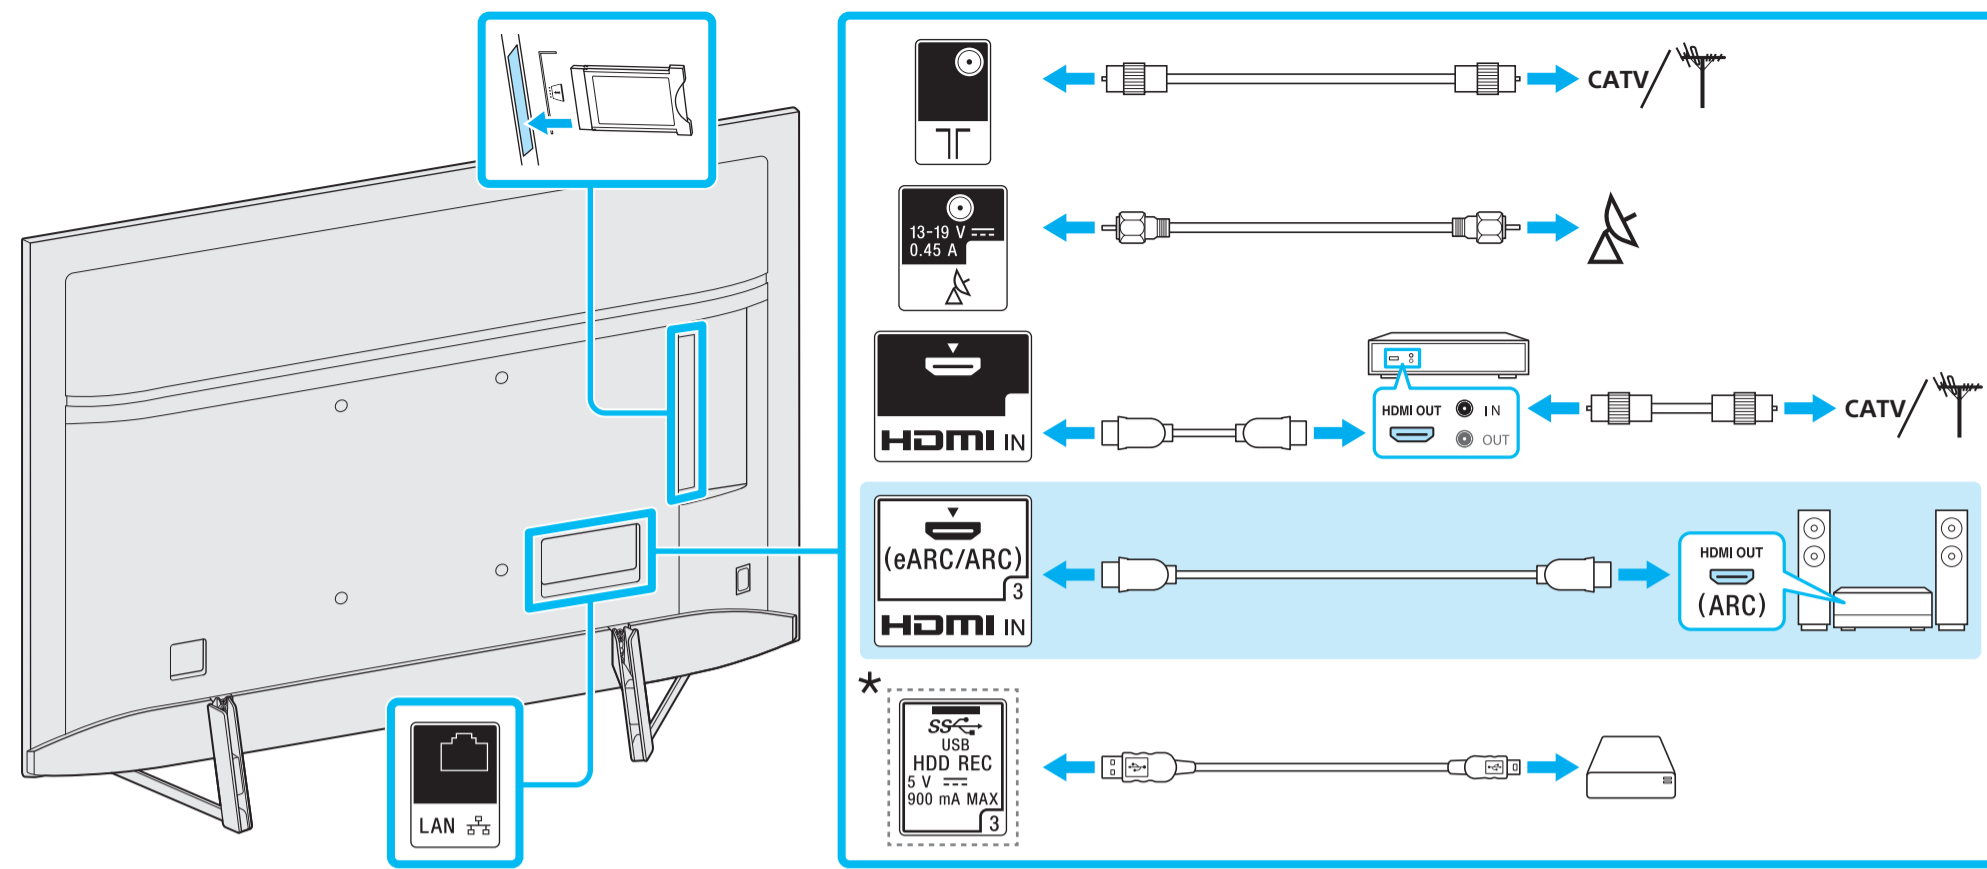

9

Ühendused Lisateabe saamiseks ühenduste kohta vaadake teatmikku.
Savienojumi Plašāku informāciju par savienojumiem skatiet Atsauces ceļvedī.
Ryšiai Papildomos informacijos apie prijungimą žr. trumpajame vadove.
Priključci Pogledajte Referentni vodič za dodatne informacije o priključivanju.
Povezave Za dodatne informacije o povezovanju glejte Referenčni priručnik.
Байланыстар Қосымша қосылым ақпаратын алу үшін Анықтама нұсқаулығы бөлімін қараңыз.
Веze Pogledajte Referentni vodič za dodatne informacije o povezivanju.
חיבורים ראה מודרך עיון למידע חיבור נוסף.

10