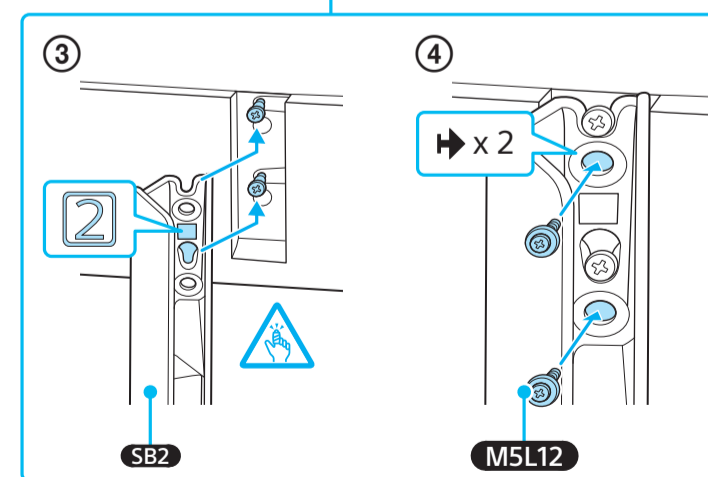

EE	Seadistusjuhend	SI	Priložnik za pripravo
LV	Uzsākšanas ceļvedis	KZ	Орнату нұсқаулығы
LT	Nustatymo vadovas	SR	Vodič za podešavanje
HR	Vodič za postavljanje	HE	מדריך הגדרה

1

1.5 N-m/1,5 N-m
(15 kgf-cm)

2

3

4

5

6

7

8

* Ainult teatud piirkondades/riikides/telerimudelitel. / Tikai dažos reģionos/valstīs/dažiem televizoru modeļiem. / Tik kai kuriuose regionuose/šalyse/TV modeliuose. / Odnosi se samo na određene regije/zemlje/modele TV-a. / Samo za določena območja/države/modele televizorja. / Тек шектелген аймакта/елде/ТД үчүрү. / Samo za ograničeni region/zemlju/TV model. / באזורים/במדינות/בדגמי טלוויזיה מסוימים בלבד. /