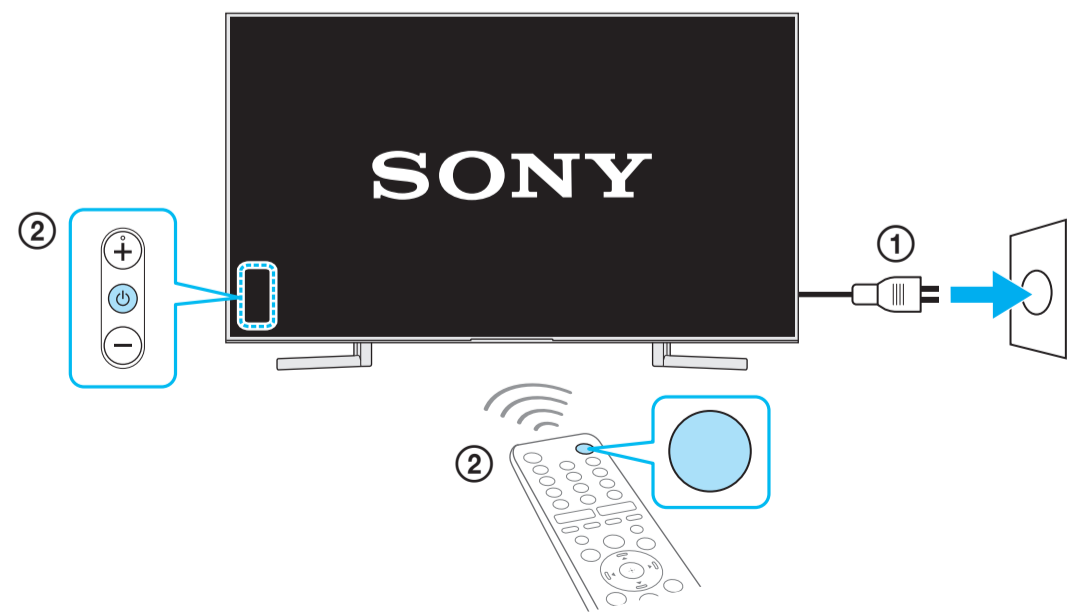

9

Ühendused Lisateabe saamiseks ühenduste kohta vaadake teatmikku.
Savienojumi Plašāku informāciju par savienojumiem skatiet Atsauces ceļvedī.
Ryšiai Papildomos informacijos apie prijungimą žr. trumpajame vadove.
Priključci Pogledajte Referentni vodič za dodatne informacije o priključivanju.
Povezave Za dodatne informacije o povezovanju glejte Referenčni priručnik.
Байланыстар Қосымша қосылым ақпаратын алу үшін Анықтама нұсқаулығы бөлімін қараңыз.
Веze Pogledajte Referentni vodič za dodatne informacije o povezivanju.
חיבורים ראה מודרך עיון למידע חיבור נוסף.

10

11

12

13

i

Spikker / Palīdzība / Žinynas / Pomoč /
Pomoč / Анықтама / Pomoč / עזרה

<http://www.sony.net/tv-how-to-videos>

Nāpunāited / Padomi / Patarimai / Savjeti /
Nasveti / Кеңестер / Saveti / טיפים