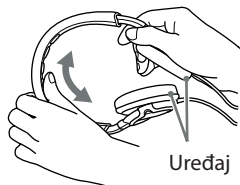

MDR-PQ2

©2010 Sony Corporation

**A****B****Hrvatski****Stereo slušalice****Značajke**

- Mekana i ugodna struktura
- Neodimijski magneti osiguravaju jasan i moćan zvuk
- Izdržljiv plosnati kabel

**Uporaba****Ove slušalice namijenjene su za uporabu sa stereo mini priključkom.**

Slušalicu označenu s "right" nosite u desnom, a slušalicu označenu s "left" u lijevom uhu.

Na slušalici označenoj s "left" nalazi se ispupčenje kako biste lakše raspoznali lijevu slušalicu (slika **A**).