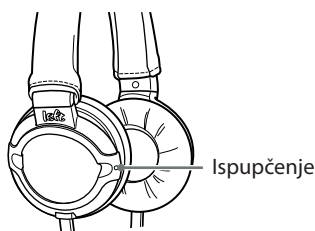

MDR-PQ2

©2010 Sony Corporation

**A****B****Hrvatski****Stereo slušalice****Značajke**

- Mekana i ugodna struktura
- Neodimijski magneti osiguravaju jasan i moćan zvuk
- Izdržljiv plosnati kabel

**Uporaba****Ove slušalice namijenjene su za uporabu sa stereo mini priključkom.**

Slušalicu označenu s "right" nosite u desnom, a slušalicu označenu s "left" u lijevom uhu.

Na slušalici označenoj s "left" nalazi se ispupčenje kako biste lakše raspoznali lijevu slušalicu (slika **A**).

**Podešavanje dužine naglavnika (sl. **B**)**

Prihvatite vrh naglavnika i uređaja za podešavanje dužine.

**Savjet**

Dužinu naglavnika ne možete podesiti ako ga držite sa strane.

**Tehnički podaci**

Tip: Zatvorene, dinamičke (supra-aural) / Zvučnik: 30 mm, kupolaste / Snaga: 1.000 mW (IEC\*) / Impedancija: 24 Ω pri 1 kHz / Osjetljivost: 100 dB/mW / Frekvencijski odziv: 10 – 24.000 Hz / Kabel: 1,2 m, kabel tipa Y, plosnati / Priključak: Pozlaćeni stereo mini utikač u obliku slova L / Masa: Približno 135 g bez kabela / Isporučeni pribor: Upute za uporabu (1)