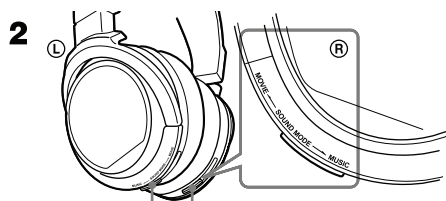

SONY®

4-179-996-11(1)

Stereo slušalice

Upute za uporabu

MDR-XD200

©2009 Sony Corporation

Preklopka SOUND
MODE

Hrvatski

Napomena za korisnike u Republici Hrvatskoj

IZJAVA O SUKLADNOSTI

Proizvođač ovog proizvoda je Sony Corporation, 1-7-1 Konan Minato-ku, Tokyo 108-0075, Japan.

Sony, odnosno njegov ovlaštenu zastupnik Sony Central and Southeast Europe Kft., Predstavništvo u Republici Hrvatskoj izjavljuje da je ovaj proizvod uskladen s bitnim zahtjevima tehničkih propisa koji su za ovaj proizvod utvrđeni.

Izjave o sukladnosti dostupne su na internet stranici
www.sukladnost-sony.com.hr

Stereo slušalice

Značajke

- Širi dinamički raspon ostvaruje se zahvaljujući zvučničkim membranama s dugim hodom.
- Neodimijski magneti omogućuju snažan zvuk.
- "Preklopka SOUND MODE" omogućuje reprodukciju zvuka uz odgovarajući zvučni efekt, bilo za glazbu ili za filmove.
- "Dizajn po mjeri uha" omogućuje komotno postavljanje slušalica na bilo koji oblik uha, prirodno i bez stiskanja uha.

Uporaba

1. 1 Slušalicu označenu s **R** nosite u desnom, a slušalicu označenu s **L** u lijevom uhu.
2. 2 Možete uživati u snažnim basovima (prikladnima za filmove) podesite li preklopku SOUND MODE na MOVIE ili u prirodnim basovima kad je preklopka SOUND MODE podešena na MUSIC.

Tehnički podaci

Vrsta: Zatvoreni, dinamički / Zvučnik: 40 mm, kupolaste / Snaga: 1500 mW (IEC*) / Impedancija: 70 Ω pri 1 kHz / Osjetljivost: 102 dB/mW / Frekvencijski odziv: 10 – 22 000 Hz / Kabel: Približno 3,5 m, OFC litz-kabel / Priključak: Pozlaćeni stereo minipriključak / Masa: Približno 220 g bez kabela / Isporučeni pribor: Pozlaćeni univerzalni adapter priključka (1)

* IEC = Međunarodno elektrotehničko povjerenstvo

Dizajn i tehnički podaci podložni su promjeni bez najave.

Proizvođač ne preuzima odgovornost za eventualne tiskarske pogreške.

Mjere opreza

- Slušanje putem slušalica pri visokoj glasnoći može oštetiti vaš sluh. Radi sigurnosti u prometu, nemojte koristiti slušalice dok upravljate motornim vozilom ili biciklom.
- Ne stavljajte predmete na slušalice, niti vršite pritisak, jer može doći do izobličenja slušalica tijekom dugotrajne pohrane.
- Jastučići se mogu istrošiti uslijed dugotrajnog skladištenja ili uporabe.

Valjanost označavanja simbolom CE se ograničava samo na zemlje u kojima je propisano zakonom, tj. uglavnom na zemlje u Europskom ekonomskom području (EEA).

Odlaganje stare električne i elektroničke opreme (primjenjivo u Europskoj uniji i ostalim europskim državama s posebnim sustavima za odlaganje)