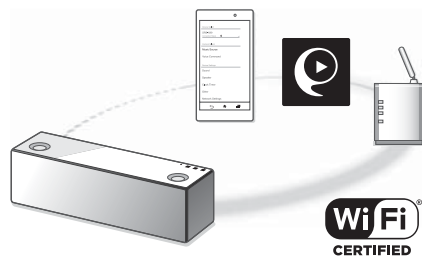

1

2

3

4

BG Изтегляне на SongPal

CS Stáhněte si aplikaci SongPal

EE SongPali allalaadimine

EL Κατεβάστε το SongPal

HR Preuzmite SongPal

HU Töltse le a SongPal alkalmazást

LT „SongPal“ atsiuntimas

LV Lejupielādējiet SongPal

RO Descărcați SongPal

SK Prevezmite aplikáciu SongPal

SL Prenesite aplikacijo SongPal

SR Preuzimanje aplikacije SongPal

Свързване на SongPal чрез Wi-Fi

Připojte se s aplikací SongPal přes Wi-Fi

SongPaliga Wi-Fi kaudu ühenduse loomine

Συνδεθείτε στο SongPal μέσω Wi-Fi

Povežite se s aplikacijom SongPal putem Wi-Fi mreže

Csatlakozzon a SongPal alkalmazáshoz Wi-Fi kapcsolaton keresztül

„SongPal“ prijungimas naudojant „Wi-Fi“

Izveidojiet savienojumu ar SongPal, izmantojot Wi-Fi

Conectați-vă la SongPal prin Wi-Fi

Pripojte sa k aplikácii SongPal prostredníctvom siete Wi-Fi

Z aplikacijo SongPal se povežite prek omrežja Wi-Fi

Povežite se sa aplikacijom SongPal putem Wi-Fi veze

Завършете тази инсталация според инструкциите на SongPal

Dokončete nastavení podle instrukcí v aplikaci SongPal

Lõpetage seadistus SongPali juhiste kohaselt

Ολοκληρώστε τη ρύθμιση σύμφωνα με τις οδηγίες στο SongPal

Izvršite postavljanje prema uputama za SongPal

Végezze el a beállítását a SongPal alkalmazás utasításai szerint

Sąranka pagal „SongPal“ nurodymus

Pabeidziet iestatīšanu, kā norādīts lietotnē SongPal

Efectuați configurarea, potrivit indicațiilor din SongPal

Dokončite nastavenie podľa pokynov v aplikácii SongPal

Sledite navodilom za dokončanje namestitve v aplikaciji SongPal

Završite instalaciju prateći uputstva na SongPal-u

Otvorite muzikalno приложение Google Cast Ready i započnete ulavljanje ot visokogovornika

Otvorite hudobní aplikaci Google Cast Ready a spusťte odesílání do reproduktoru