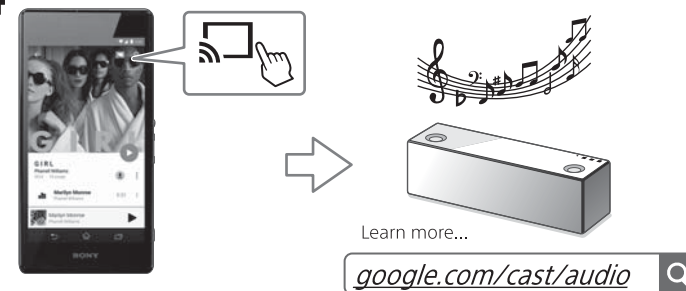

BG Изтегляне на SongPal

CS Stáhněte si aplikaci SongPal

EE SongPali allalaadimine

EL Κατεβάστε το SongPal

HR Preuzmite SongPal

HU Töltse le a SongPal alkalmazást

LT „SongPal“ atsiuntimas

LV Lejupielādējiet SongPal

RO Descărcați SongPal

SK Prevezmite aplikáciu SongPal

SL Prenesite aplikacijo SongPal

SR Preuzimanje aplikacije SongPal

Свързване на SongPal чрез Wi-Fi

Připojte se s aplikací SongPal přes Wi-Fi

SongPaliga Wi-Fi kaudu ühenduse loomine

Συνδεθείτε στο SongPal μέσω Wi-Fi

Povežite se s aplikacijom SongPal putem Wi-Fi mreže

Csatlakozzon a SongPal alkalmazáshoz Wi-Fi kapcsolaton keresztül

„SongPal“ prijungimas naudojant „Wi-Fi“

Izveidojiet savienojumu ar SongPal, izmantojot Wi-Fi

Conectați-vă la SongPal prin Wi-Fi

Pripojte sa k aplikácii SongPal prostredníctvom siete Wi-Fi

Z aplikacijo SongPal se povežite prek omrežja Wi-Fi

Povežite se sa aplikacijom SongPal putem Wi-Fi veze

Завършете тази инсталация според инструкциите на SongPal

Dokončete nastavení podle instrukcí v aplikaci SongPal

Lõpetage seadistus SongPali juhiste kohaselt

Ολοκληρώστε τη ρύθμιση σύμφωνα με τις οδηγίες στο SongPal

Izvršite postavljanje prema uputama za SongPal

Végezze el a beállítását a SongPal alkalmazás utasításai szerint

Sąranka pagal „SongPal“ nurodymus

Pabeidziet iestatīšanu, kā norādīts lietotnē SongPal

Efectuați configurarea, potrivit indicațiilor din SongPal

Dokončite nastavenie podľa pokynov v aplikácii SongPal

Sledite navodilom za dokončanje namestitve v aplikaciji SongPal

Završite instalaciju prateći uputstva na SongPal-u

Otvorite muzikalno приложение Google Cast Ready i započnete ulavljanje ot visokogovornika

Otvorite hudobní aplikaci Google Cast Ready a spusťte odesílání do reproduktoru

Avage Google Casti valmidusega muusikarakendus ja alustage heli edastamist kõlarisse

Ανοίξτε μια εφαρμογή μουσικής Google Cast Ready και ξεκινήστε τη μετάδοση στο ηχείο

Otvorite glazbenu aplikaciju Google Cast Ready i pokrenite prijenos na zvučnik

Nyisson meg egy Google Cast Ready jelzéssel ellátott zenealkalmazást, és megkezdheti a hangsugárzóra való közvetítést

„Google Cast Ready“ muzikos programélés atidarymas ir transliacijos į garsiakalbj pradžia

Atveriet Google Cast Ready mūzikas lietotni un sāciet pārraidi uz skaļruni

Deschideți o aplicație de muzică Google Cast Ready și începeți transmisiunea către boxă

Otvorte hudobnú aplikáciu Google Cast Ready a spusťte posielanie do reproduktora

Odprite glasbeno aplikacijo Google Cast Ready in začnite predvajati vsebino prek zvočnika

Otvorite muzičku aplikaciju Google Cast Ready i započnite emitovanje na zvučniku