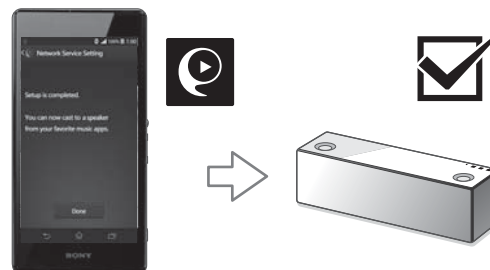

1

2

3

4

BG Изтегляне на SongPal

CS Stáhněte si aplikaci SongPal

EE SongPali allalaadimine

EL Κατεβάστε το SongPal

HR Preuzmite SongPal

HU Töltse le a SongPal alkalmazást

LT „SongPal“ atsiuntimas

LV Lejupielādējiet SongPal

RO Descărcați SongPal

SK Prevezmite aplikáciu SongPal

SL Prenesite aplikacijo SongPal

SR Preuzimanje aplikacije SongPal

Свързване на SongPal чрез Wi-Fi

Připojte se s aplikací SongPal přes Wi-Fi

SongPaliga Wi-Fi kaudu ühenduse loomine

Συνδεθείτε στο SongPal μέσω Wi-Fi

Povežite se s aplikacijom SongPal putem Wi-Fi mreže

Csatlakozzon a SongPal alkalmazáshoz Wi-Fi kapcsolaton keresztül

„SongPal“ prijungimas naudojant „Wi-Fi“

Izveidojiet savienojumu ar SongPal, izmantojot Wi-Fi

Conectați-vă la SongPal prin Wi-Fi

Pripojte sa k aplikácii SongPal prostredníctvom siete Wi-Fi

Z aplikacijo SongPal se povežite prek omrežja Wi-Fi

Povežite se sa aplikacijom SongPal putem Wi-Fi veze

Завършете тази инсталация според инструкциите на SongPal

Dokončete nastavení podle instrukcí v aplikaci SongPal

Lõpetage seadistus SongPali juhiste kohaselt

Ολοκληρώστε τη ρύθμιση σύμφωνα με τις οδηγίες στο SongPal

Izvršite postavljanje prema uputama za SongPal

Végezze el a beállítását a SongPal alkalmazás utasításai szerint

Sąranka pagal „SongPal“ nurodymus

Pabeidziet iestatīšanu, kā norādīts lietotnē SongPal

Efectuați configurarea, potrivit indicațiilor din SongPal

Dokončite nastavenie podľa pokynov v aplikácii SongPal

Sledite navodilom za dokončanje namestitve v aplikaciji SongPal

Završite instalaciju prateći uputstva na SongPal-u

Otvorite muzikalno приложение Google Cast Ready i započnete ulavljanje ot visokogovornika

Otvorite hudobní aplikaci Google Cast Ready a spusťte odesílání do reproduktoru